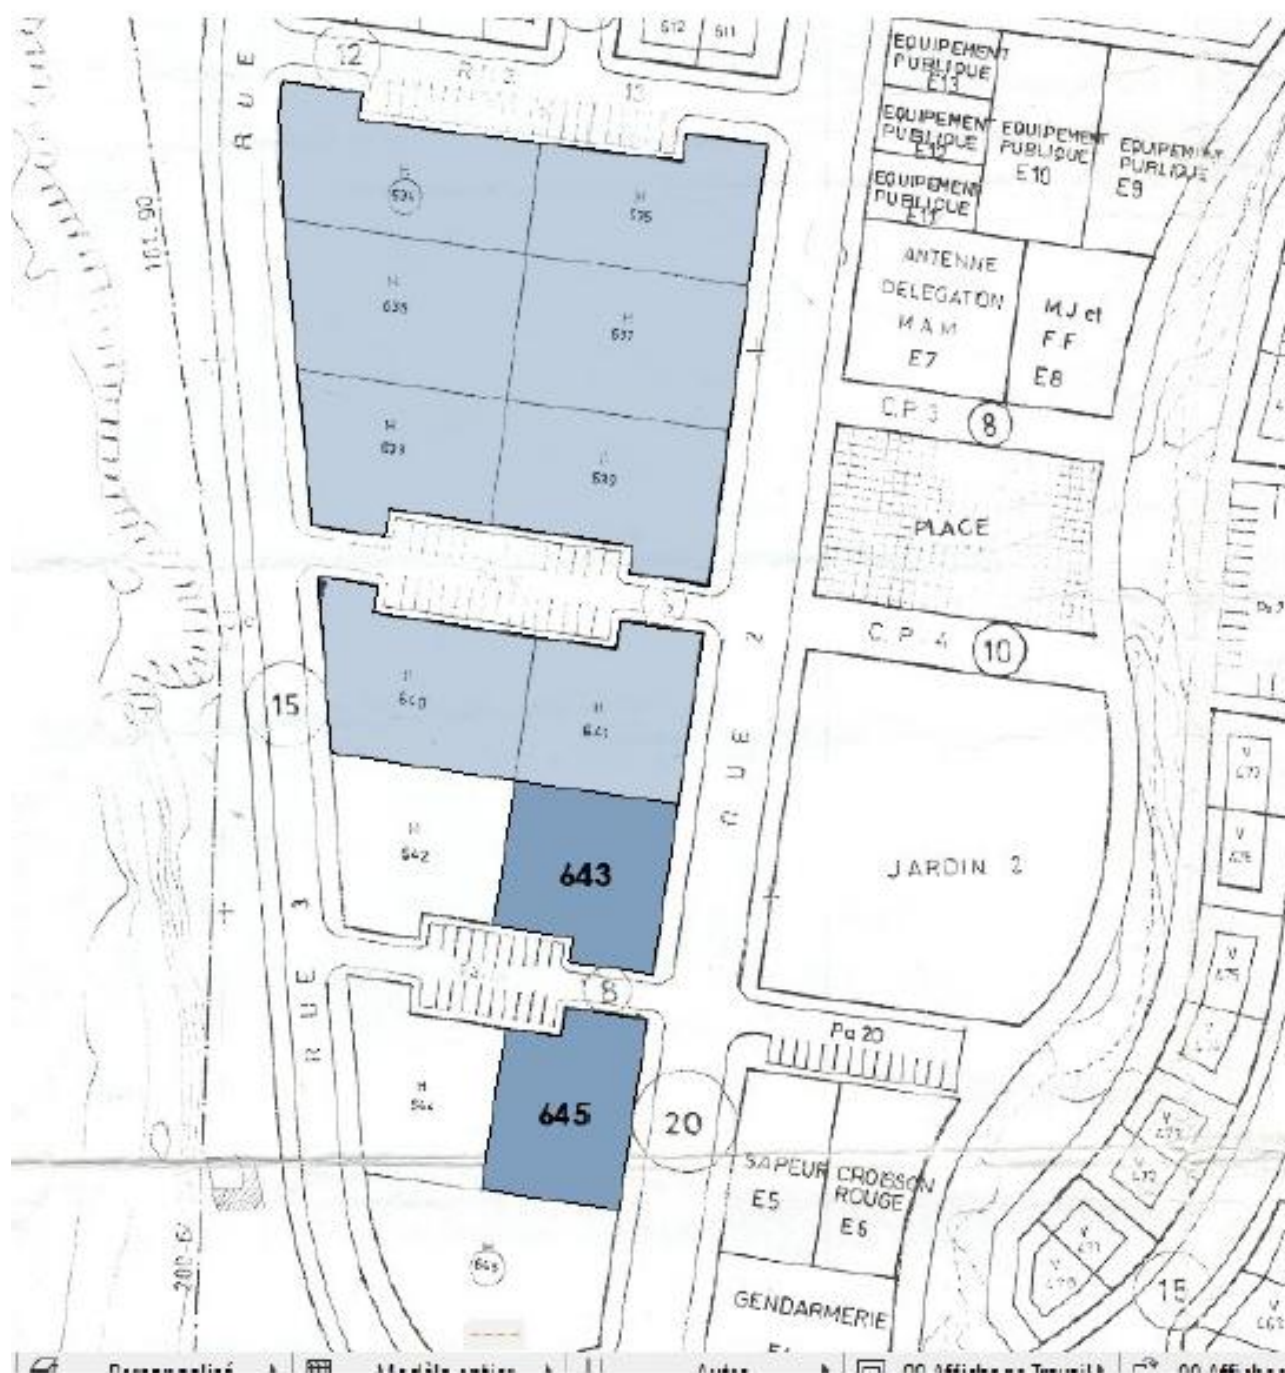

Situation sur le plan de lotissement AMADEL IMSOUANE

Centroides

Lot	X	Y
643	77170	434906
645	77170	434870

Situation :